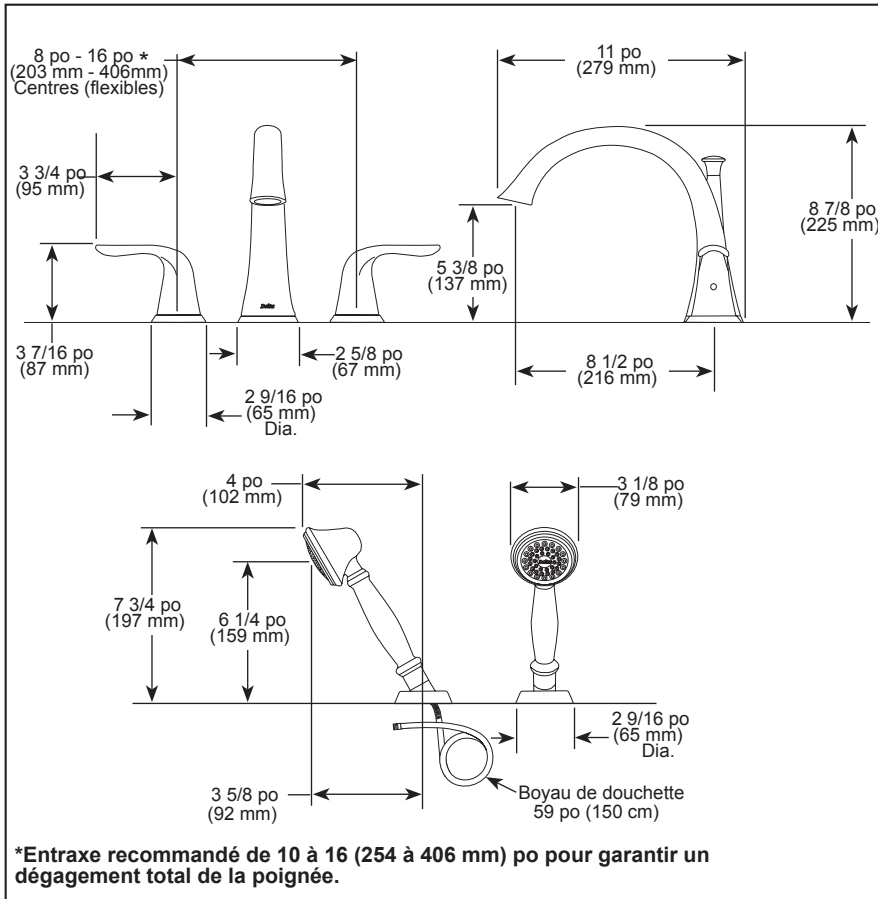

SPÉCIFICATIONS STANDARDS :

- Débit maximal de la douche : 1,75 gal./min à 80 psi, 6,6 L/min à 550 kPa
- Garniture uniquement pour robinet de baignoire romaine à deux poignées pour installation dissimulée
- Contrôle de la température et du volume à l'aide des poignées.
- La robinetterie brute doit être commandée pour compléter l'installation (R4707 pour quatre trous et R2707 pour trois trous). Des fiches techniques distinctes sont disponibles pour chaque ensemble de robinetterie brute, si plus de détails sont nécessaires.
- La douche comprend un double clapet anti-retour pour prévenir un reflux (T4738)

GARANTIE:

- Pièces et finition – Garantie à vie limitée; ou pour les clients commerciaux, 10 ans pour les résidences multifamiliales (appartements et condominiums) et 5 ans pour tout autre usage commercial, dans tous les cas à compter de la date de réception du produit par l'acheteur initial ou son représentant autorisé (installateur, etc.).
- Veuillez consulter le site fr.deltafaucet.ca pour tous les détails de notre garantie limitée.

CONFORME À :

- ASME A112.18.1 / CSA B125.1
- EPA WaterSense^{MD} - S'applique uniquement à T4738-▲
- ♿ ICC/ANSI A117.1

▲ Désigner le suffixe de finition approprié