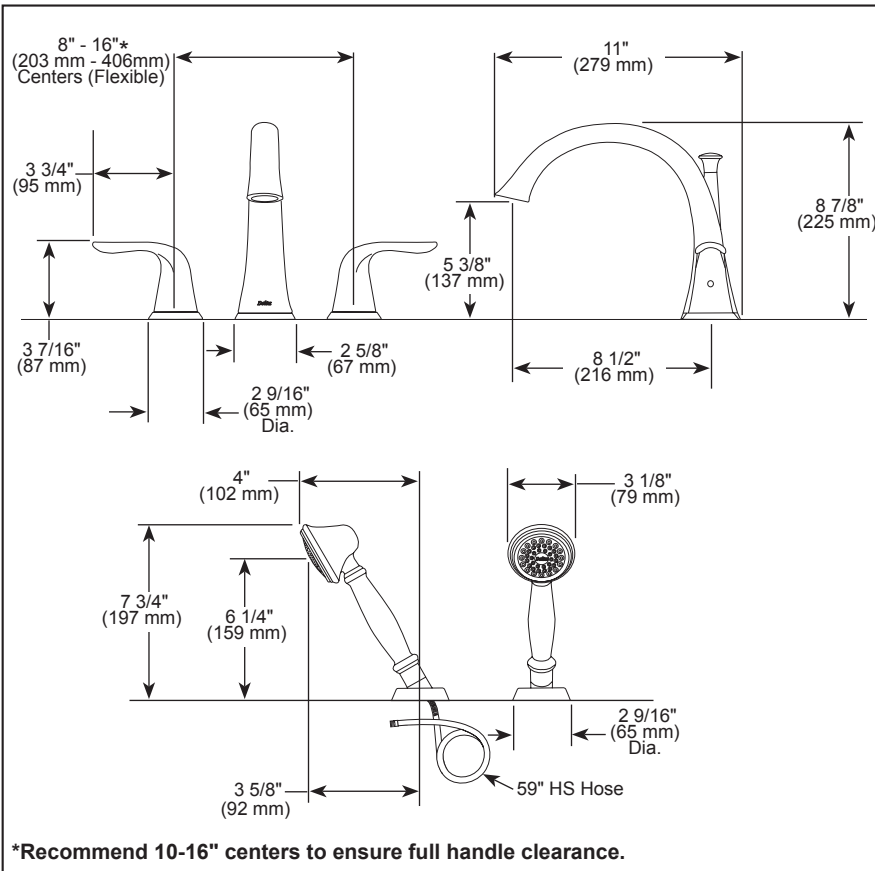

WARRANTY

- Parts and Finish – Lifetime limited warranty; or for commercial purchasers, 10 years for multi-family residential (apartments and condominiums) and 5 years for all other commercial uses, in each case from the date the product is received by the original purchaser or their authorized representative (installation contractor, etc.)
- Please go to www.deltafaucet.com for the complete details of our limited warranty.