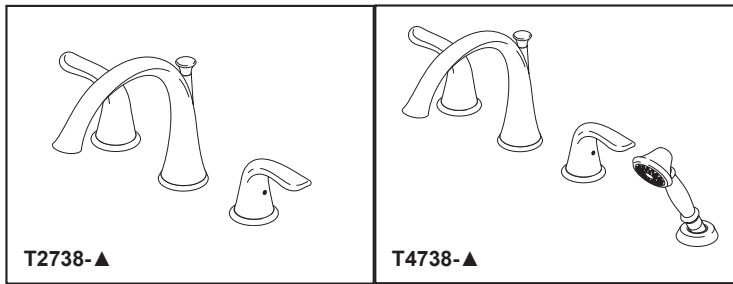

SPÉCIFICATIONS STANDARDS :

- Débit maximal de la douche : 1,75 gal./min à 80 psi, 6,6 L/min à 550 kPa
- Garniture uniquement pour robinet de baignoire romaine à deux poignées pour installation dissimulée
- Contrôle de la température et du volume à l'aide des poignées.
- La robinetterie brute doit être commandée pour compléter l'installation (R4707 pour quatre trous et R2707 pour trois trous). Des fiches techniques distinctes sont disponibles pour chaque ensemble de robinetterie brute, si plus de détails sont nécessaires.
- La douche comprend un double clapet anti-retour pour prévenir un reflux (T4738)

GARANTIE:

- Pièces et finition – Garantie à vie limitée; ou pour les clients commerciaux, 10 ans pour les résidences multifamiliales (appartements et condominiums) et 5 ans pour tout autre usage commercial, dans tous les cas à compter de la date de réception du produit par l'acheteur initial ou son représentant autorisé (installateur, etc.).
- Veuillez consulter le site fr.deltafaucet.ca pour tous les détails de notre garantie limitée.

CONFORME À :

- ASME A112.18.1 / CSA B125.1
- EPA WaterSense^{MD} - S'applique uniquement à T4738-▲
- ♿ ICC/ANSI A117.1

▲ Désigner le suffixe de finition approprié